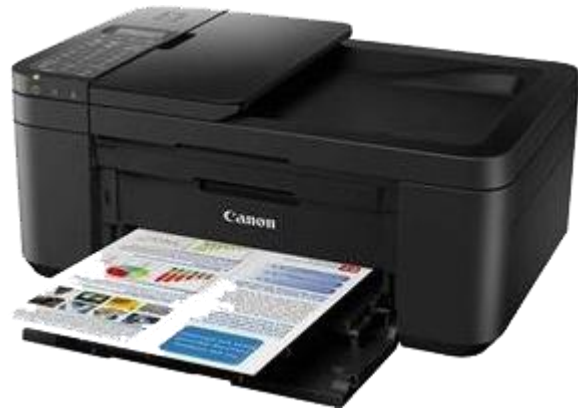

Bleiben Sie gesund!

Canon Multifunktionsgerät Pixma TR4550 2984C009 A4 Inkjet 4in1

- 4:1
- Tintenstrahldrucker
- max. Dokumentengröße: DIN A4
- mit Druckausgabe im Duplex-Verfahren
- max. Geschwindigkeit: 8,8 ISO-Seiten/Min. schwarz, 4,4 ISO-Seiten/Min. farbig
- max. Auflösung (SW/Farbe): 4.800 x 1.200 dpi
- Abmessungen: 43,5 x 18,9 x 29,5 cm (B x H x T)
- Art des Anschlusses: USB, WLAN, Wi-Fi-Direct

Das edle und kompakte Multifunktionssystem kann drucken, kopieren und sogar mehrseitige Dokumente scannen und faxen. Mit seiner hohen Produktivität ist es perfekt für das Home Office. Per WLAN kannst du mit der Canon PRINT App das Multifunktionssystem von einem Mobilgerät aus steuern. Und wenn mal kein WLAN vorhanden ist, bietet das System Wi-Fi Direct zum kabellosen Direktdruck. Ganz einfach aus der Cloud drucken und in die Cloud scannen dank PIXMA Cloud Link in der Canon PRINT App. Inkl. der gesetzlichen Pauschalabgaben.

Artikelnummer: 780361400 | Preis netto 84,11 € | Preis brutto 100,09 €

HP LaserJet M404dn Mono A4 256MB RAM bis zu 38ppm 600dpi Duplex

- Schneller und effizienter Schwarzweiß Laserdrucker mit JetIntelligence-Technologie und Duplex, ideal für Büroumgebungen
- Auto On/Off und Instant-On, 350-Blatt-Zuführung, 2-zeiliges LCD Display, automatischer Duplexdruck, geringer Stromverbrauch
- Druckgeschwindigkeit: bis zu 38 S./Min (schwarzweiß), Erste Seite (fertig) schwarz So schnell wie 6,1 Sek
- bis zu 4.800 x 600 dpi; Anschlüsse: Hi-Speed USB 2.0, Netzwerk, Apple AirPrint, Google Cloud Print, mobiles Drucken